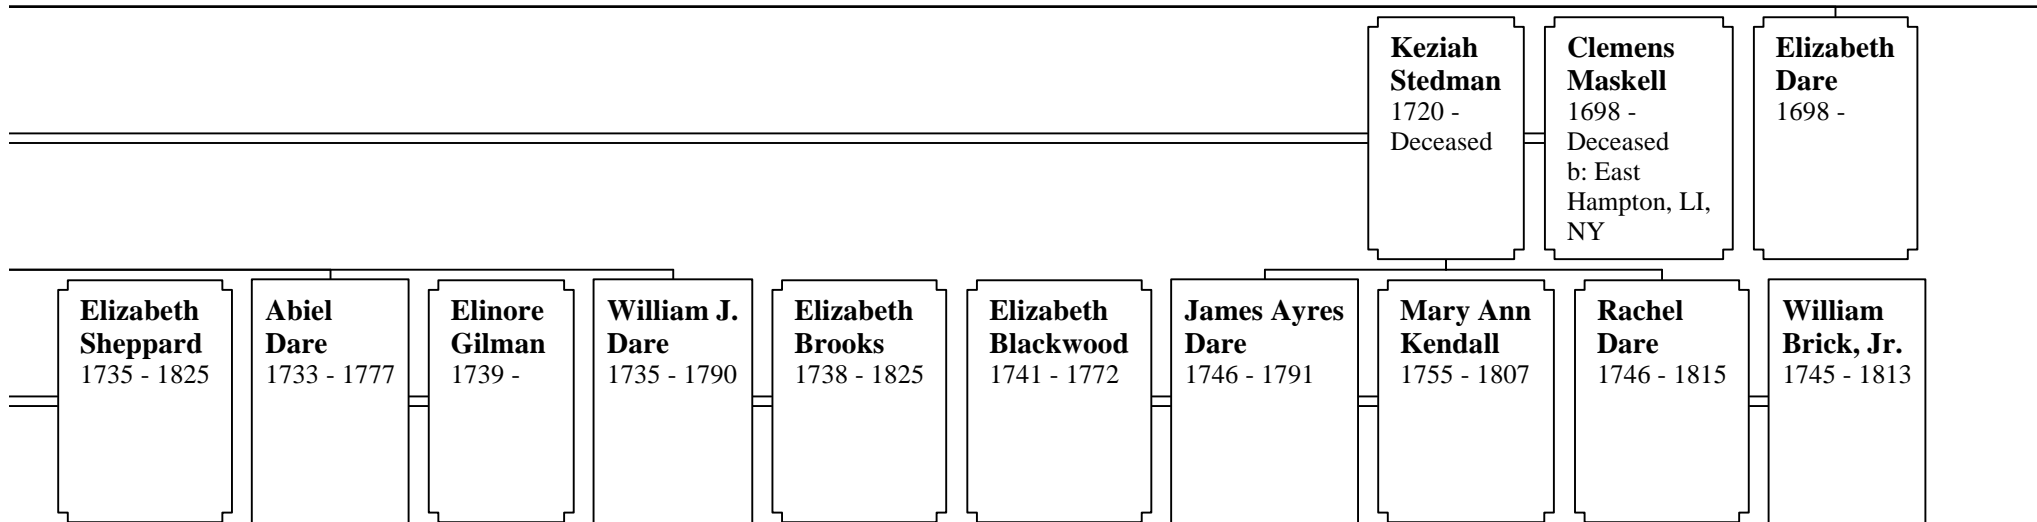

*Descendants of Captain William & Constant Dare*

**William Dare**  
1655 - 1719/20  
b: Lyme Regis,  
County of  
Dorset  
(Dorsetshire),  
England

**Constant Warwick**  
1660 - 1721  
b:  
Somersetshire,  
England

**Hannah Abbott**  
1697 - 1745  
b: Salem Co,  
NJ

**Benoni Dare**  
1692 - 1770  
b: Cumb Co,  
NJ

**Elizabeth Dare**  
1717 -  
Deceased

**Joseph Long**  
- 1760

**Rhoda Mulford**  
1735 - 1774

**Reuben Dare**  
1719 - 1770

**Rebecca Carll**  
1754 -

**... Hill**  
- 1747

**Eleanor Dare**  
1721 - 1771

**Thomas Bacon**  
1721 - 1771

**Elkanah Dare**  
1721 - 1759

**Elizabeth Dare**  
- 1789

**John Dare**  
1729 - 1759

**David  
Dare**  
1748 - 1798