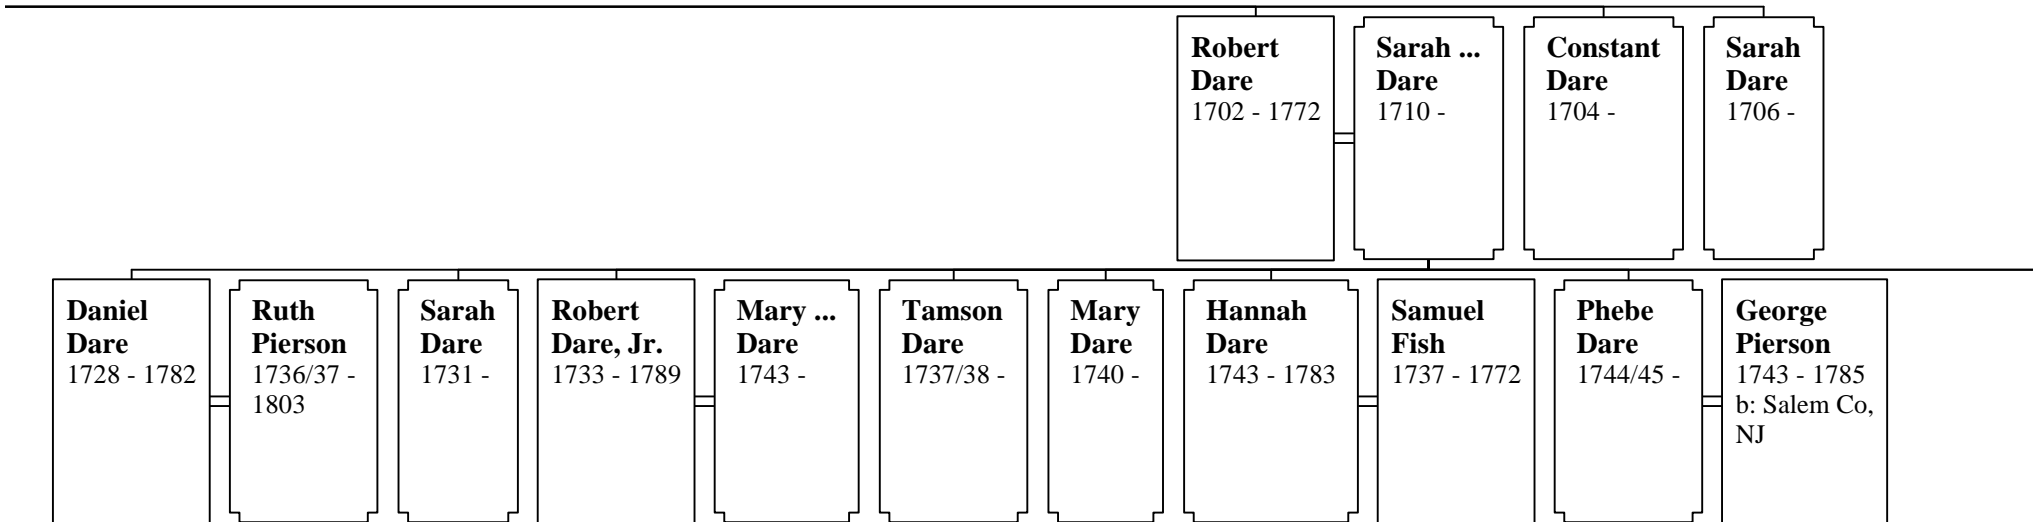

*Descendants of Captain William & Constant Dare*

**William Dare**  
1655 - 1719/20  
b: Lyme Regis,  
County of  
Dorset  
(Dorsetshire),  
England

**Constant Warwick**  
1660 - 1721  
b:  
Somersetshire,  
England

**Hannah Abbott**  
1697 - 1745  
b: Salem Co,  
NJ

**Benoni Dare**  
1692 - 1770  
b: Cumb Co,  
NJ

**Elizabeth Dare**  
1717 -  
Deceased

**Joseph Long**  
- 1760

**Rhoda Mulford**  
1735 - 1774

**Reuben Dare**  
1719 - 1770

**Rebecca Carll**  
1754 -

**... Hill**  
- 1747

**Eleanor Dare**  
1721 - 1771

**Thomas Bacon**  
1721 - 1771

**Elkanah Dare**  
1721 - 1759

**Elizabeth Dare**  
- 1789

**John Dare**  
1729 - 1759

**David  
Dare**  
1748 - 1798

**Ruth  
Sayre**  
1753 - 1794

**Reyneer  
Dare**  
1750 - 1788

**Hannah  
Lummis**  
1747 - 1795